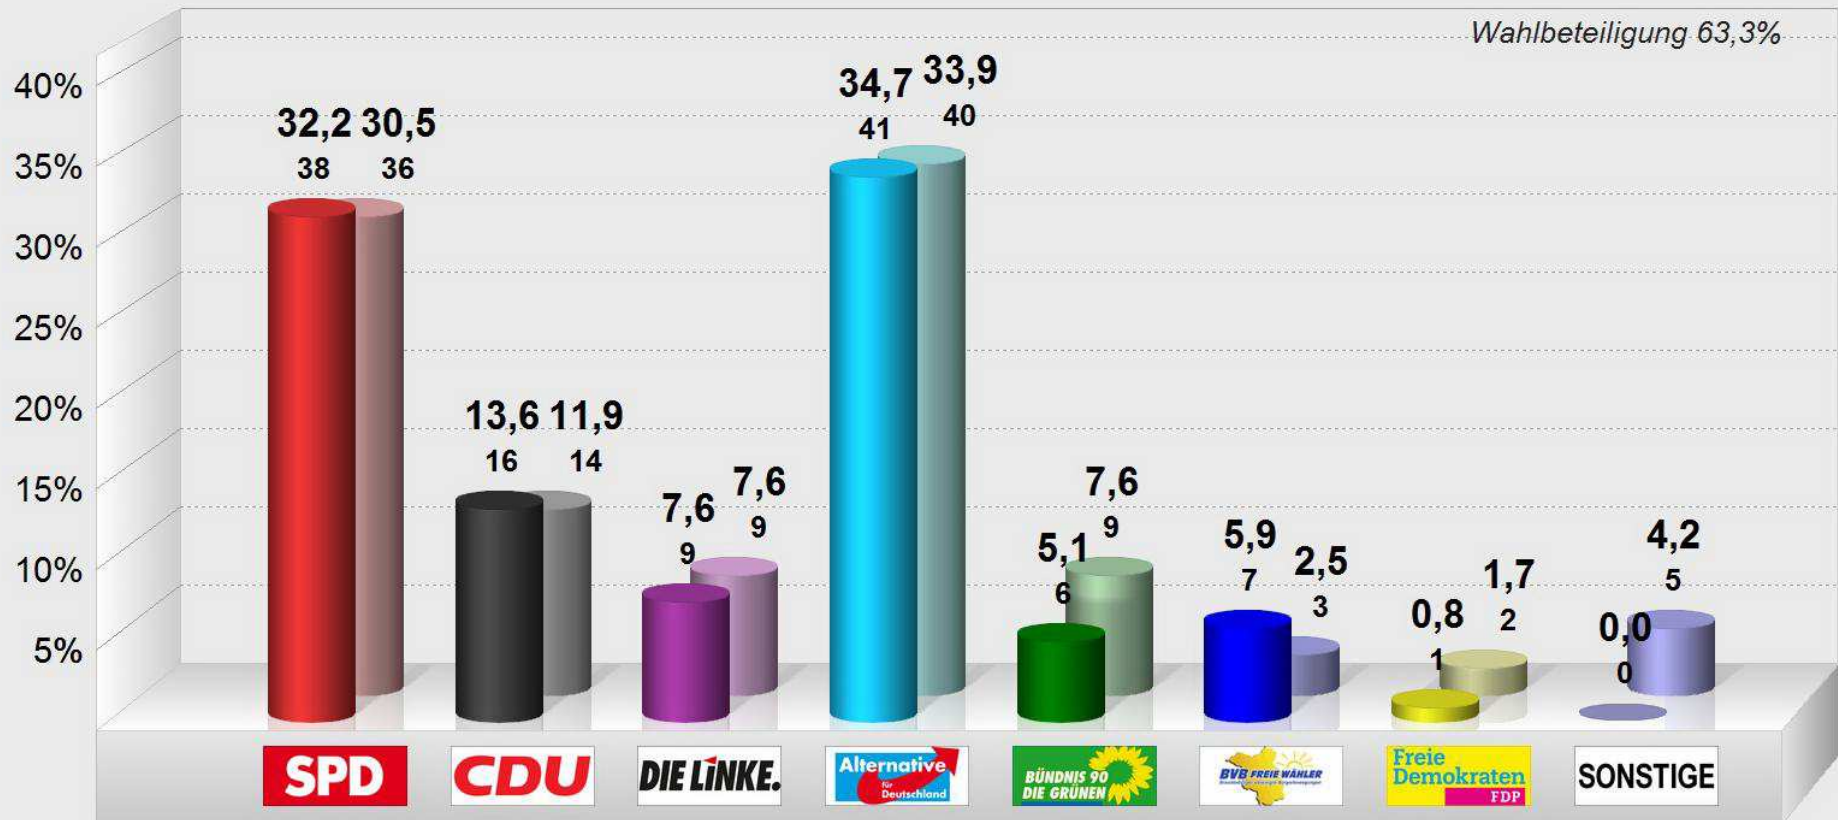

**Landtagswahl 2019 Erststimme Amt Lieberose/Oberspreewald
im Vergleich mit Landtagswahl 2019 Zweitstimme Amt Lieberose/Oberspreewald
Briesensee Feuerwehr (61000-28-61813352-0013)**

Stimmenanteile in Prozent (%)

Wahlbeteiligung 63,3%

**Landtagswahl 2019 Erststimme Amt Lieberose/Oberspreewald
im Vergleich mit Landtagswahl 2019 Zweitstimme Amt Lieberose/Oberspreewald
Caminchen Gemeindezentrum (61000-28-61813352-0014)**

Stimmenanteile in Prozent (%)

Wahlbeteiligung 64,5%

**Landtagswahl 2019 Erststimme Amt Lieberose/Oberspreewald
im Vergleich mit Landtagswahl 2019 Zweitstimme Amt Lieberose/Oberspreewald
Neu Zauche Kegelbahn (61000-28-61813352-0015)**

Stimmenanteile in Prozent (%)

Wahlbeteiligung 56,4%