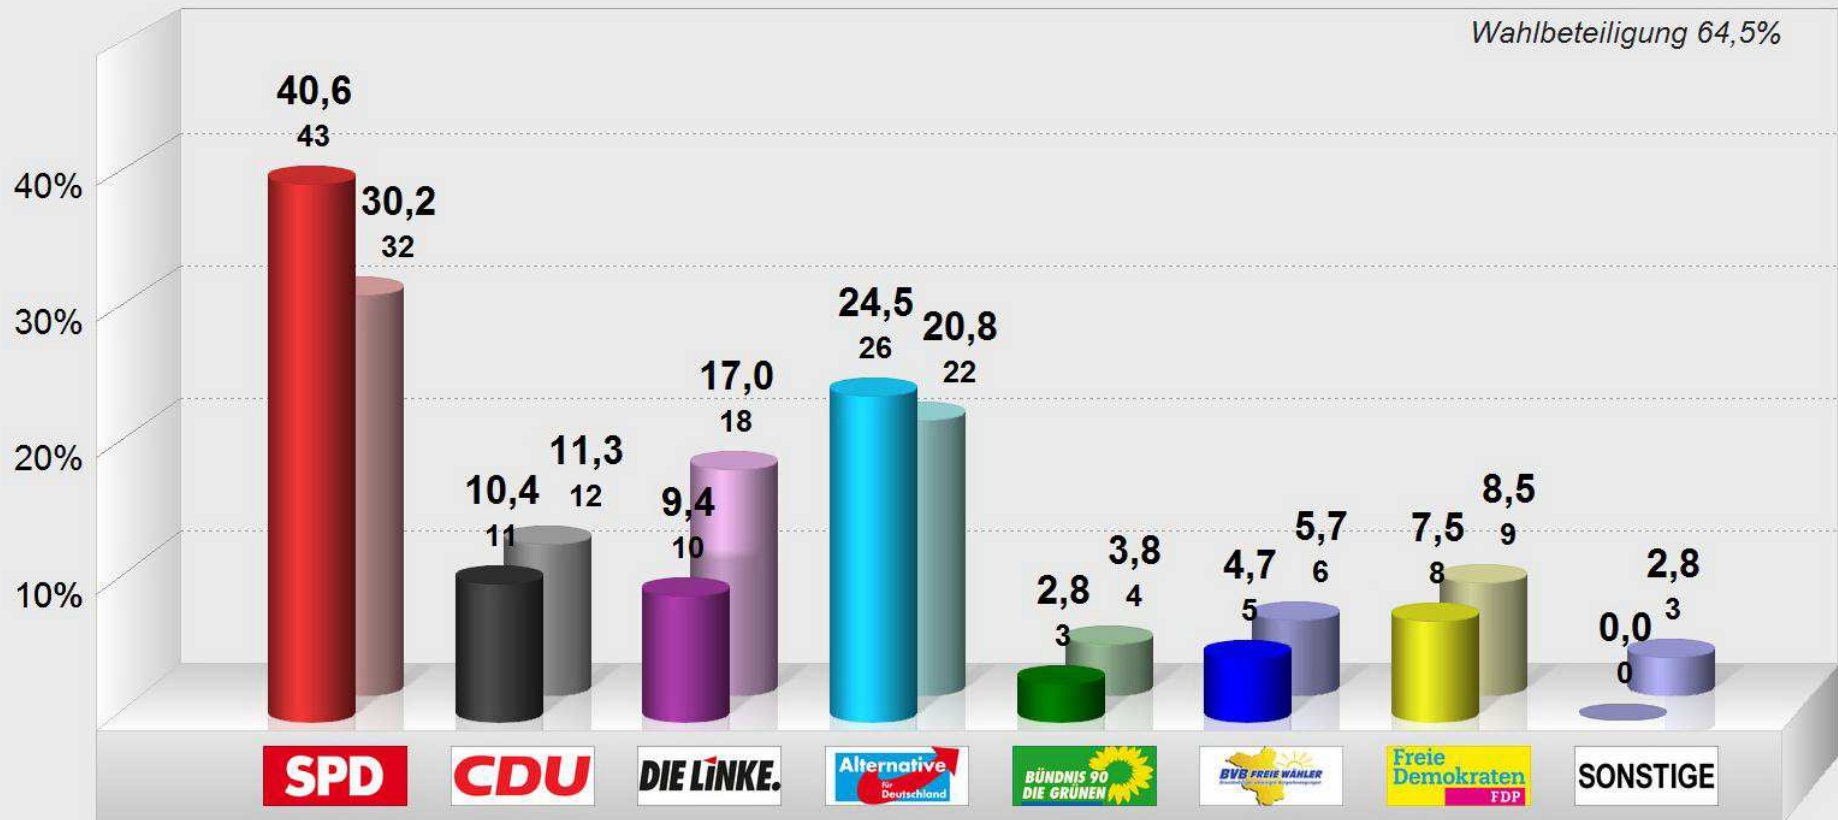

**Landtagswahl 2019 Erststimme Amt Lieberose/Oberspreewald
im Vergleich mit Landtagswahl 2019 Zweitstimme Amt Lieberose/Oberspreewald
Briesensee Feuerwehr (61000-28-61813352-0013)**

Stimmenanteile in Prozent (%)

Wahlbeteiligung 63,3%

**Landtagswahl 2019 Erststimme Amt Lieberose/Oberspreewald
im Vergleich mit Landtagswahl 2019 Zweitstimme Amt Lieberose/Oberspreewald
Caminchen Gemeindezentrum (61000-28-61813352-0014)**

Stimmenanteile in Prozent (%)

Wahlbeteiligung 64,5%

**Landtagswahl 2019 Erststimme Amt Lieberose/Oberspreewald
im Vergleich mit Landtagswahl 2019 Zweitstimme Amt Lieberose/Oberspreewald
Neu Zauche Kegelbahn (61000-28-61813352-0015)**

Stimmenanteile in Prozent (%)

Wahlbeteiligung 56,4%